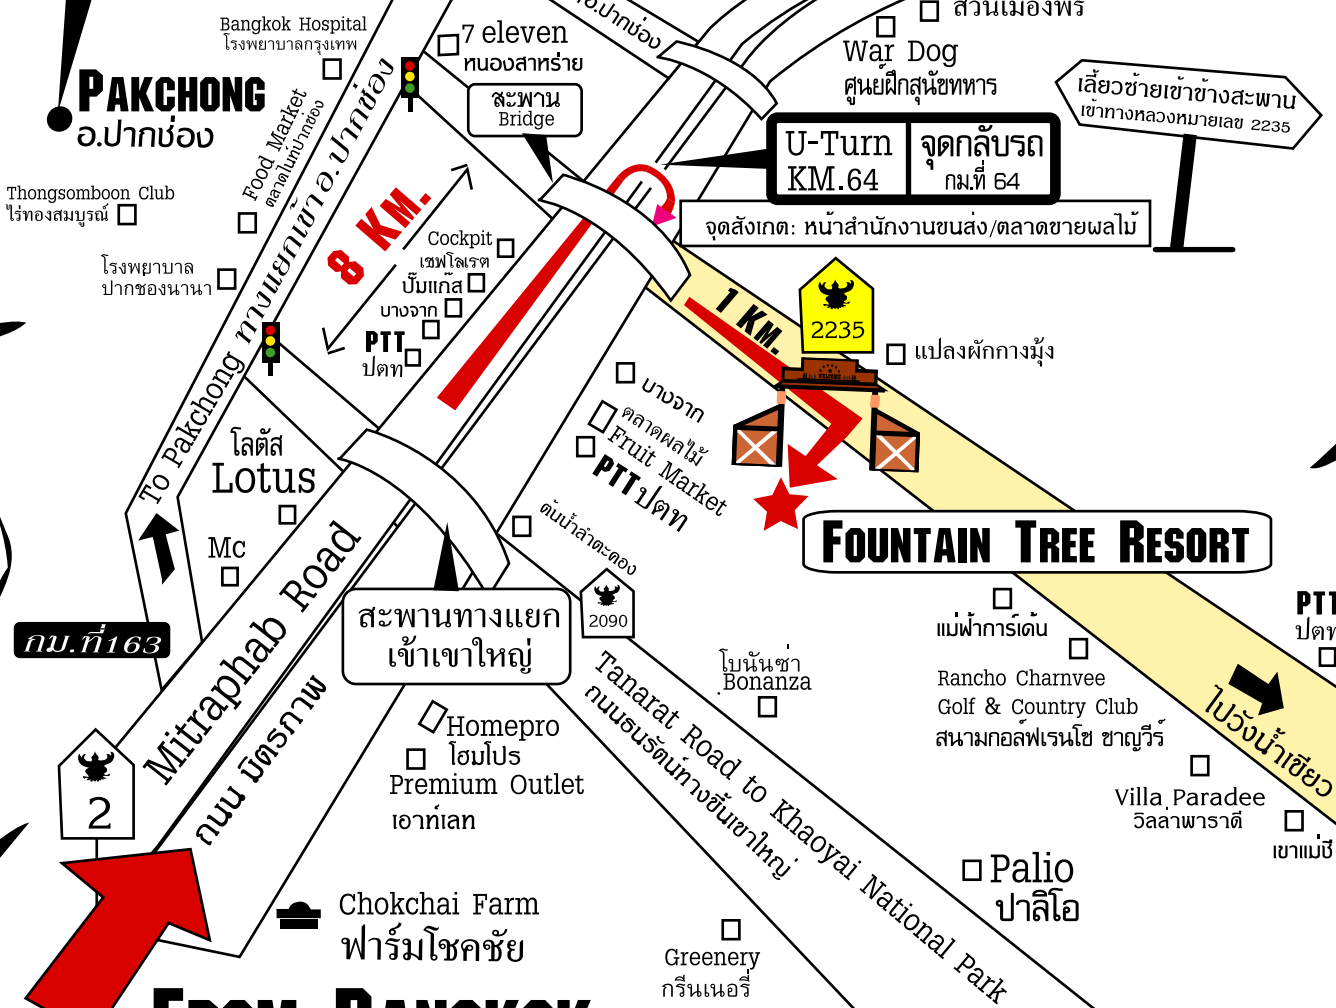

MAP

NAKONRACHASIMA
จ.นครราชสีมา

ทำรถตู้ หรือรถทัวร์
ราชสีมาทัวร์ ลง อ.ปากช่อง

PAKCHONG
อ.ปากช่อง

FROM BANGKOK
มาจากกรุงเทพมหานคร

FOUNTAIN TREE RESORT

● The National Park Khaoyai
อุทยานแห่งชาติ
เขาใหญ่

www.fountaintreeresort.com

Tel. 044-993794-5, 087-8008158-9

เบอร์โทรศัพท์สำคัญ

- อุทยานแห่งชาติเขาใหญ่ โทร. 086-0926529, 044-249305
- โรงพยาบาลปากช่องนานา โทร. 044-311856
- โรงพยาบาลกรุงเทพ ปากช่อง โทร. 044-316611-5
- ตำรวจทางหลวง โทร. 1193
- สถานีตำรวจ อำเภอปากช่อง โทร. 044-311234
- ราชสีมาทัวร์ โทร. 02-9361615
- หัวลำโพง โทร. 02-2230341-8/ 1690

การเดินทาง

- รถส่วนตัว : 163 กม. จากกรุงเทพ ประมาณ 2 ชม. เข้าทางหลวงหมายเลข 2235 ห่างจาก ป้ายพาส ประมาณ 1 กิโลเมตร สังเกตประตูชุมตวบอยทางขวามือ
- รถทัวร์ : ราชสีมาทัวร์ ลงที่ อ.ปากช่อง ขึ้นที่หมอชิต ค่าโดยสารประมาณ 100-200 บาท
- รถตู้ : ขึ้นที่อนุสาวรีย์ ค่าโดยสารประมาณ 150-200 บาท
- รถไฟ : ขึ้นที่หัวลำโพง ลงที่ อ. ปากช่อง